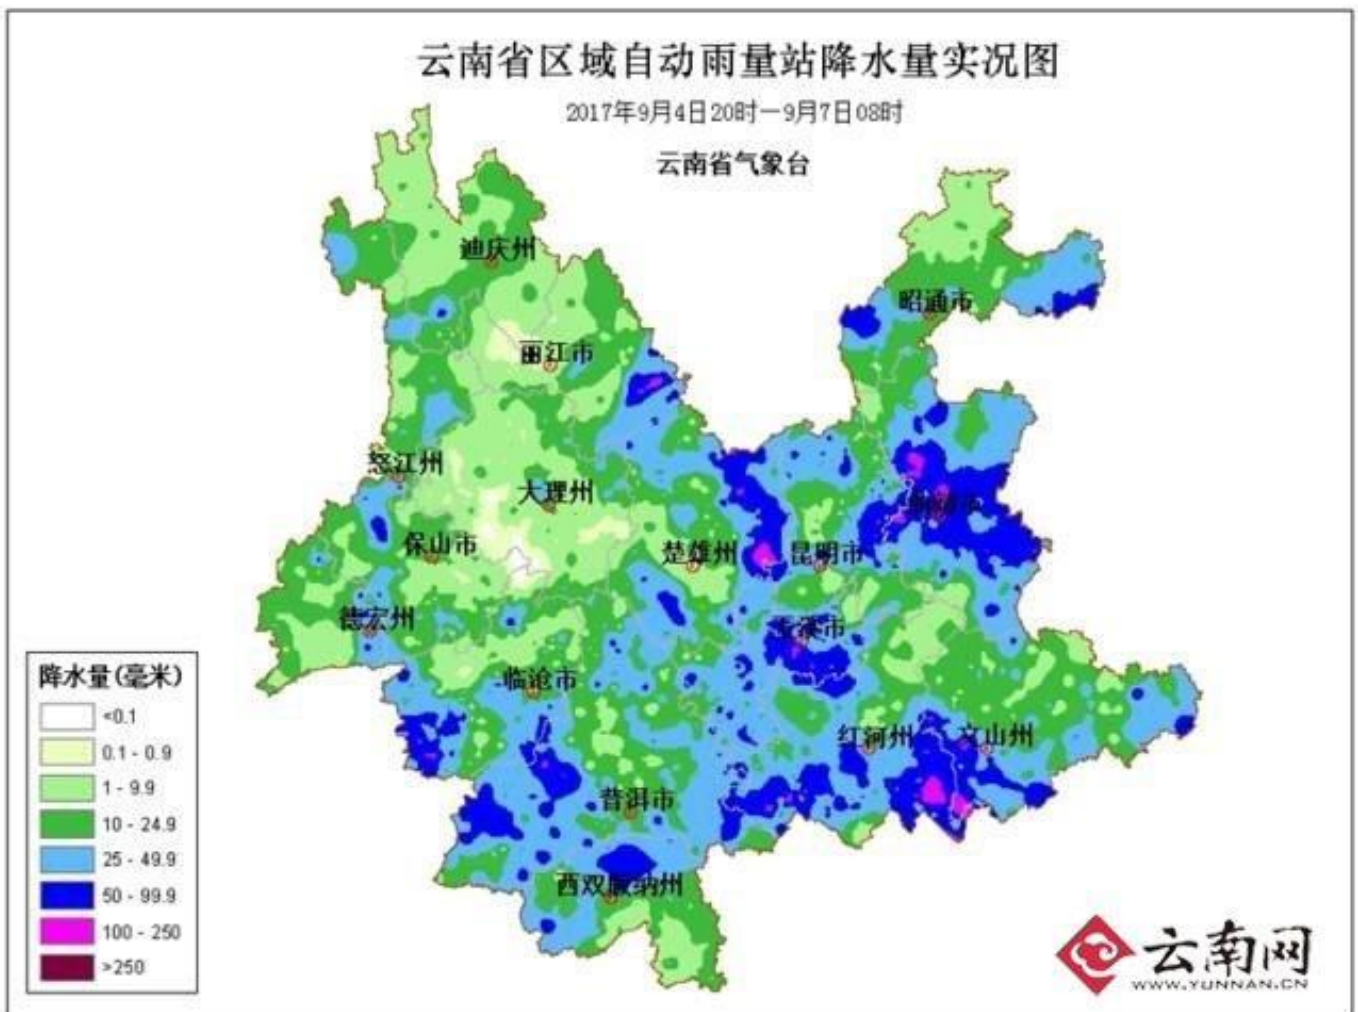

## 云南屏边县干田村突发山体塌方 2人罹难1人失联

云南网讯（记者 熊强）9月7日晚，云南网（微信公号：yunnancn）从红河州相关部门获悉，因长时间降雨，9月7日10时50分左右，红河州屏边县玉屏镇新依村委会干田村突发山体塌方，路上行人6人被埋。经搜救，停止记者发稿时，已确认2人殒命，3人受伤，1人失联。

12日-13日，受偏东气流影响，南部、西部边缘多云有阵雨，其它地域多云间晴。

下周多降雨天气，10日至11日还将有一次较强降雨历程，部门地域仍有可能泛起暴雨、大暴雨。由于连续降雨，红河州地质灾害气象风险品级局高不下，特殊在该州南部强降水集中的地域，需做好滑坡、泥石流、中小河流洪水和都会内涝等灾难的防御事情。部门地域可能泛起雷暴、大风、冰雹、短时强降雨等强对流天气，请注重提防。

8日-9日，受偏南气流影响，西南部多云间阴有中雨局部大雨，其它地域多云有阵雨。

红河州政府接报后，立刻组织州领土、民政、交通、卫生等相关部门赶赴屏边县，竭尽全力征采失踪职员，抢救受

伤群众，核实受灾情形，要求各县市和相关部门务须要高度重视近期防灾救灾严肃形势，做好预警预防事情，周全详尽开展灾难隐患点的排查，确保人民群众生命产业宁静。

10日-11日，受冷锋切变影响，红河州阴有中到大雨局部暴雨。

接报后，屏边县委、县政府主要向导率领县民政、领土、安监、公安、消防、卫生等部门职员组成救援组，先期赶赴现场举行救援。